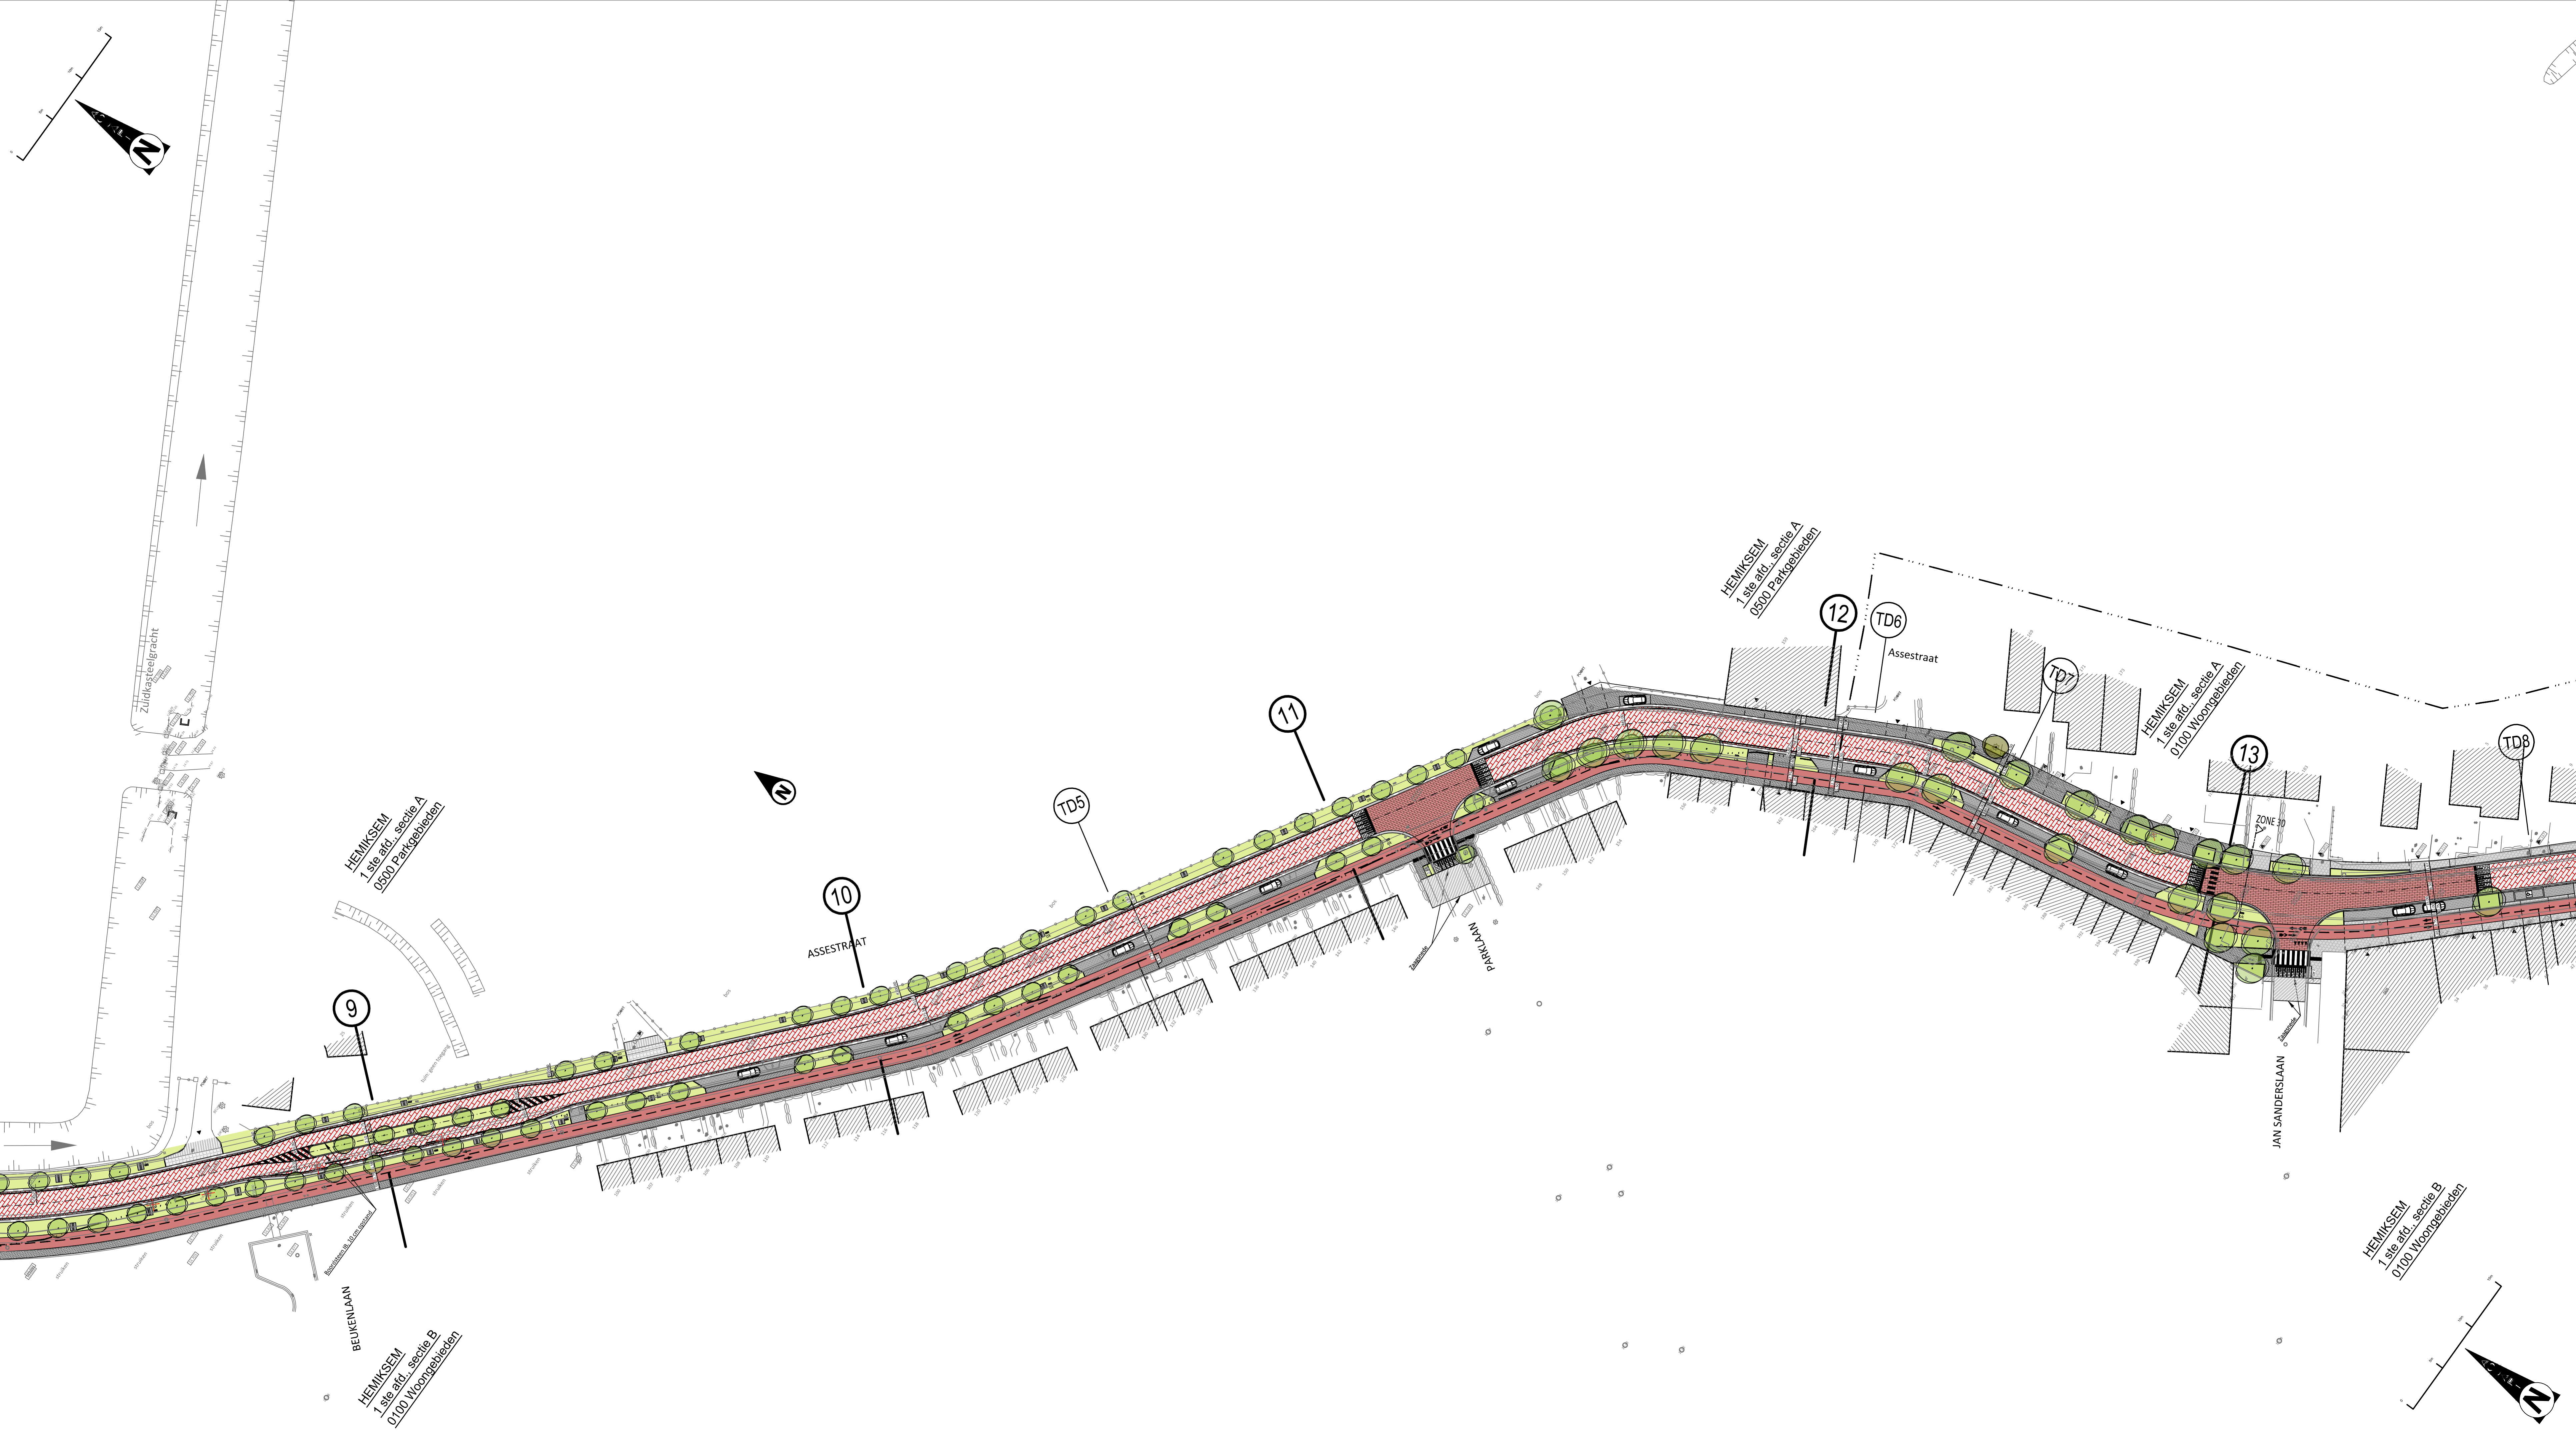

Aquafin NV
Dijkstraat 8
2630 Aartselaar
Tel.: 03 450 45 11
www.aquafin.be

Provincie: **Antwerpen**
Stad/Gemeente: **Hemiksem**

Projectnaam: **RWA-as Gemeenteplaats - Assestraat - Kerkeineinde**
Projectnummer: **HEM3021**
Titel: **Ontwerpplannen wegenwerken
Assestraat - Kerkeineinde**

Bouwheer: **Water link**
Mechelensteeweg, 66
2018 Antwerpen

Nr.	Datum	Historiek	P.V.L.
5	2011/02/20	Ontwerp - Opmaak OF2	P.V.L.
6	06/01/2021	Aanpakken wegenontwerp naar projectvergadering 26/11/2020	EDP
7	22/02/2021	Aanpakken gemeenteraad; waterlijn en omgeving	EDP
8	22/03/2021	Ontwerp - aanpakken volgens opmerkingen gemeente	P.V.L.
9	08/05/2021	Aanpakken naar interne controle 12/05/2021	P.V.L.
10	01/09/2021	Ontwerp - indering OF2	P.V.L.
11	16/09/2021	Aanpakken n.a.v. overleg gemeente ds 14/09/2021 (bevoorschieten openbaar onderzoek / bevoenvergadering)	AOE
12	28/10/2021	Aanpakken n.a.v. overleg bij burocratie	AOE
13	08/12/2021	Aanpakking afstemming RST of plaatsbouw 16/11/2021	P.V.L.
14	11/01/2022	Aanpakking bij vergadering blauw	P.V.L.
15	11/02/2022	Ontwerp - indering OF2	P.V.L.

Gemeente: **Hemiksem**
Sint-Bernardusabdij 1
2620 Hemiksem

Aannemer

Schaal	1/500	Plan oppervl.	1,12 m²
Dossiernummer STB	455308	Plan formaat	1260x891
Dossiernummer Aannemer		Bestandsnr.	455308/01_01HEM3021